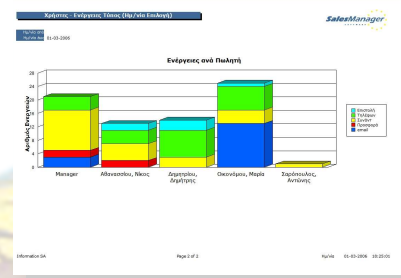

Τα οφέλη...

- ➔ Σημαντικά ταχύτερη ανταπόκριση στους πελάτες
- ➔ Μειωμένο κόστος διαχείρισης
- ➔ Καλύτερη γνώση της αγοράς.
- ➔ Καλύτερη γνώση των πελατών.
- ➔ Καλύτερη γνώση του ανταγωνισμού..
- ➔ Αυξημένο επίπεδο ικανοποίησης πελατών.

From	To MP	Zone 1	Zone 2	Zone 3	Zone 4	Zone 5	Zone 6	Zone 7	Zone 8	Zone 9	Zone 10	Zone 11	
1	0.00	1.00	156.12	167.78	169.65	171.58	178.23	178.73	179.21	180.34	183.40	187.57	187.83
2	1.00	2.00	209.20	224.83	227.33	229.92	238.82	239.50	240.14	241.66	245.76	251.69	251.69
3	2.00	3.00	252.92	271.81	274.84	277.96	288.73	289.54	290.32	292.16	297.11	303.86	304.28
4	3.00	4.00	293.51	315.43	318.94	322.57	335.06	336.01	336.91	339.05	344.79	352.63	353.12
5	4.00	5.00	334.10	359.05	363.05	367.18	381.40	382.48	383.51	385.94	392.48	401.40	401.95
6	5.00	6.00	374.69	402.68	407.16	411.79	427.74	428.95	430.10	432.82	440.16	450.17	450.79
7	6.00	7.00	412.16	442.94	447.88	452.97	470.52	471.84	473.11	476.11	484.18	495.19	495.87
8	7.00	8.00	452.75	486.57	491.99	497.58	516.85	518.31	519.70	523.00	531.86	543.95	544.70
9	8.00	9.00	490.22	526.84	532.71	538.76	559.63	561.21	562.71	566.28	575.88	588.97	589.78
10	9.00	10.00	524.57	563.75	570.03	576.51	598.84	600.53	602.14	605.95	616.23	630.24	631.10
			38	47	46	27	53	77	77	28	22	27	77

SalesManager Hellas

Ταχυδρομική διεύθυνση:
Αγ. Ιωάννου 7, 153 42
Αγία Παρασκευή - Αττική

Τηλέφωνο: +30 (210) 6083485
FAX : +30 (210) 6018453

Επικοινωνία μέσω email :
info@salesmanager.gr